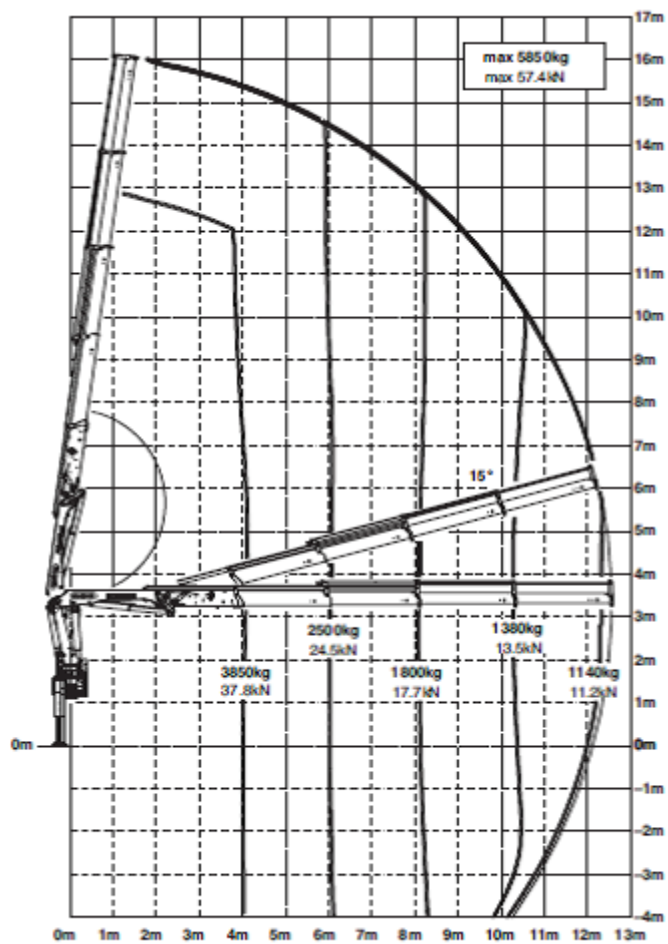

Lastdiagramm

Max. Hubkraft 5850 kg/57,4 kN

Reichweite Hubkraft

hydraulisch

4,1 m 3850 kg/37,8 kN

6,1 m 2500 kg/24,5 kN

8,1 m 1800 kg/17,7 kN

10,2 m 1380 kg/13,5 kN

12,4 m 1140 kg/11,2 kN

14,6 m* 910 kg/8,9 kN

16,8 m* 730 kg/7,2 kN